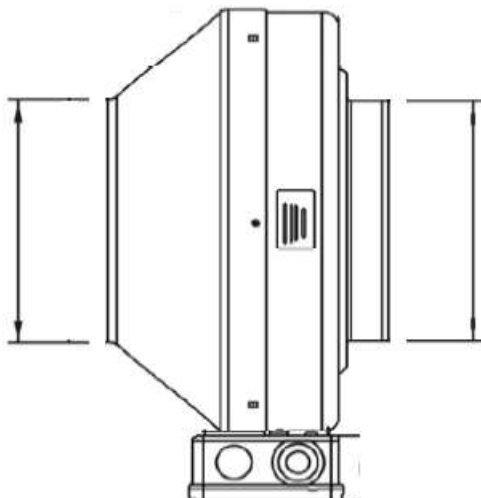

### SPECIFICATIONS

Product Number	Outlet/ Inlet port diameter (inch/mm)	Voltage	Frequency	Airflow	Speed	Power	Current	Noise	Insulation Class
		(VAC)	(Hz)	(CFM)	(RPM)	(W)	(A)	(dB)	
292655	4"/100	120	60	121	3150	22	0.19	60	F
292656	6"/150	120	60	265	3000	55	0.44	66	F
292657	8"/200	120	60	565	3100	127	1.1	75	F
292658	10"/250	120	60	588	3000	130	1.1	73	F
292659	12"/300	120	60	824	2750	190	1.52	72	F